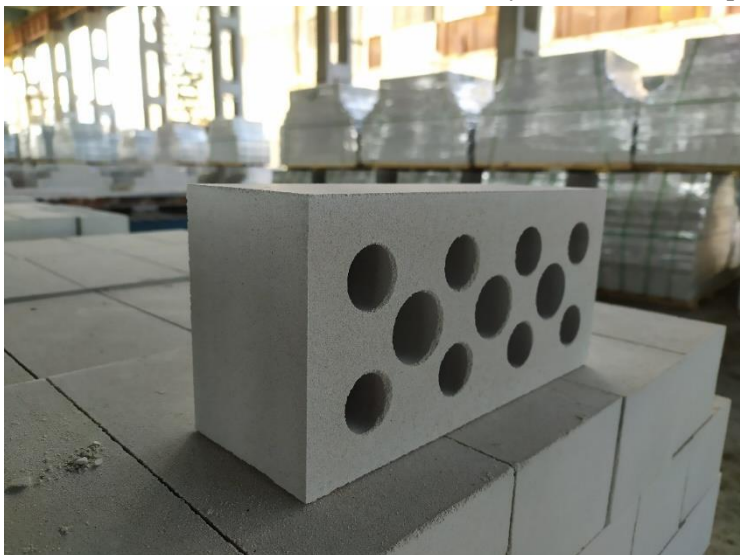

Одинарный полнотелый цветной M200-M250, 120X250X65мм, вес 3,5 кг		19,7	18 124 / 10 638	-	-	17,4	16 008 / -
	в пачке 920 шт., размер пачки 1000X1800X1040мм, вес пачки 3220 кг	в пачке 540 шт., размер пачки 1000X1800X735мм, вес пачки 1890 кг						
	светло-желтый, серый (благородная сталь)							
	ярко-желтый, коричневый (какао), розовый							
	Утолщенный 11-ти пустотный цветной M150-M175, 120X250X88мм, вес 3,9 кг		22,4	15 232 / 10 752	-	-	19,8	13 464 / -
	в пачке 680 шт., размер пачки 1000X1800X1056мм, вес пачки 2652 кг	в пачке 480 шт., размер пачки 1000X1800X704мм, вес пачки 1872 кг						
	светло-желтый, серый (благородная сталь)							
	ярко-желтый, коричневый (какао), розовый							

Цена указана без стоимости упаковки.

Упаковка производится стрейч-пленкой в 10 оборотов, фиксируется полиэстеровой лентой на деревянном поддоне.

Стоимость упаковки "стандарт" — **950 руб.** за пачку; стоимость упаковки "мини" - **1050 руб.** за пачку.

Кирпич "Премиум +" - лицевой кирпич премиального качества, в пачке 100% каждый кирпич без изъянов, соответствует стандартам качества ООО "СЗСМ" - выше требований ГОСТ к лицевому кирпичу

Кирпич "Премиум " - рядовой кирпич премиального качества, соответствует стандартам качества ООО "СЗСМ" - выше требований ГОСТ к рядовому кирпичу

Кирпич "Стандарт " - рядовой кирпич, соответствует ГОСТ - ограниченное количество выпуска

рассчитаем, комплектруем, доставим

тел. 8452 777-005
всегда берет трубку